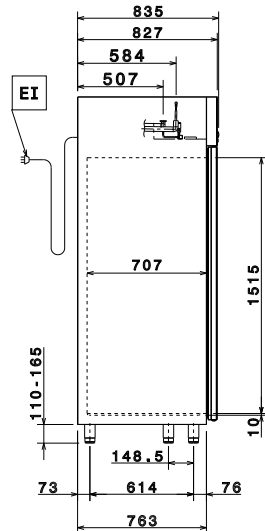

Electrolux
PROFESSIONAL

ecostore Premium Kylskåp Eco Prem 2-dörr 1430L.C- kyla

Front

Sida

EI = Elektrisk anslutning
RI = Anslutning centralkyla
RO = Anslutning centralkyla

Topp

- Köthängare för 670/1430 liters kylskåp. PNC 881019
- Gallerhylla, rilsan, GN2/1, med 2 gejdrar. PNC 881020
- Rostfria gejdrar, 2 st 670/1430L för kylskåp och frysskåp. PNC 881021
- Pedaler för dubbelskåp PNC 881033
- PVC kantlin GN 2/1 med lock och 2 gejdrar. PNC 881039
- Perforerad hylla, GN2/1. PNC 881042
- Korg, GN1/1-150 mm. PNC 881043
- 3 grå plastbelagda galler för 1430 liter. PNC 881044
- Trådkorg GN2/1-150 mm. PNC 881047