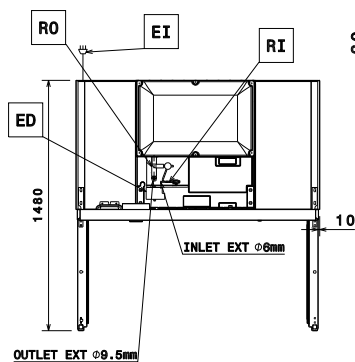

Electrolux
PROFESSIONAL

ecostore Premium Kylskåp Eco Prem 2-dörr 1430L.C- kyla

Front

Sida

EI = Elektrisk anslutning
RI = Anslutning centralkyla
RO = Anslutning centralkyla

Topp

- Köthängare för 670/1430 liters kylskåp. PNC 881019
- Gallerhylla, rilsan, GN2/1, med 2 gejdrar. PNC 881020
- Rostfria gejdrar, 2 st 670/1430L för kylskåp och frysskåp. PNC 881021
- Pedaler för dubbelskåp PNC 881033
- PVC kantlin GN 2/1 med lock och 2 gejdrar. PNC 881039
- Perforerad hylla, GN2/1. PNC 881042
- Korg, GN1/1-150 mm. PNC 881043
- 3 grå plastbelagda galler för 1430 liter. PNC 881044
- Trådkorg GN2/1-150 mm. PNC 881047