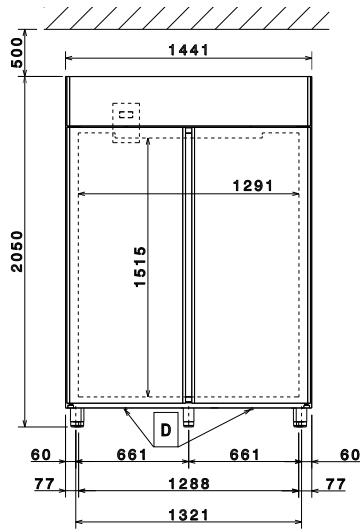

Electrolux
PROFESSIONAL

ecostore Premium Kylskåp Eco Prem 2-dörr 1430L.C- kyla

Front

Sida